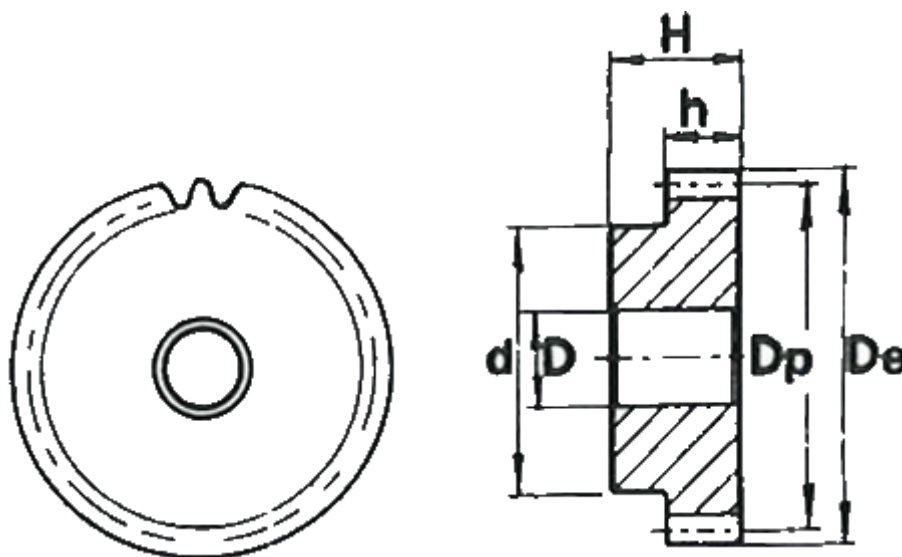

Varenummer: 616501060018  
Beskrivelse: Cylindrisk tandhjul med nav  
18 tdr. Modul 6

## Mål

Antal tænder = 18  
d = 80  
D = 20  
De = 120  
Deling (Pitch) = 18.8496  
Dp = 108  
H = 80  
h = 60

Modul = 6